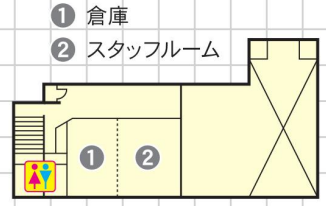

家族みんなでのんびり、ひめかゆ。

宴会場
9 仙北

ひめかゆ ほっと館

宴会・宿泊
専用入口

石測の湯

- 12 男子浴場
- 13 女子浴場

露天風呂
番所の湯

- 14 男子露天風呂
- 15 女子露天風呂

宿泊棟

いろりコーナー

宴会場・会議室
農村ふれあいセンター

- 1 すみれ
- 2 りんどう
- 3 やまゆり
- 4 ゆきつばき
- 5 さくら
- 6 焼石(北)
- 7 焼石(中)
- 8 焼石(南)

- 1 サウナ
- 2 低温浴
- 3 強制シャワー
- 4 ボディーシャワー
- 5 打たせ湯
- 6 気泡浴
- 7 圧注浴
- 8 寝湯
- 9 調整管理室
- 10 プール
- 11 歩行浴

ゆうゆプラザ
ひめかゆ

女子大浴場
天沢の湯

男子大浴場
天沢の湯

休憩
スペース

焼石クアパーク
ひめかゆ 館内図 Ver.5

= 非常口
 = トイレ