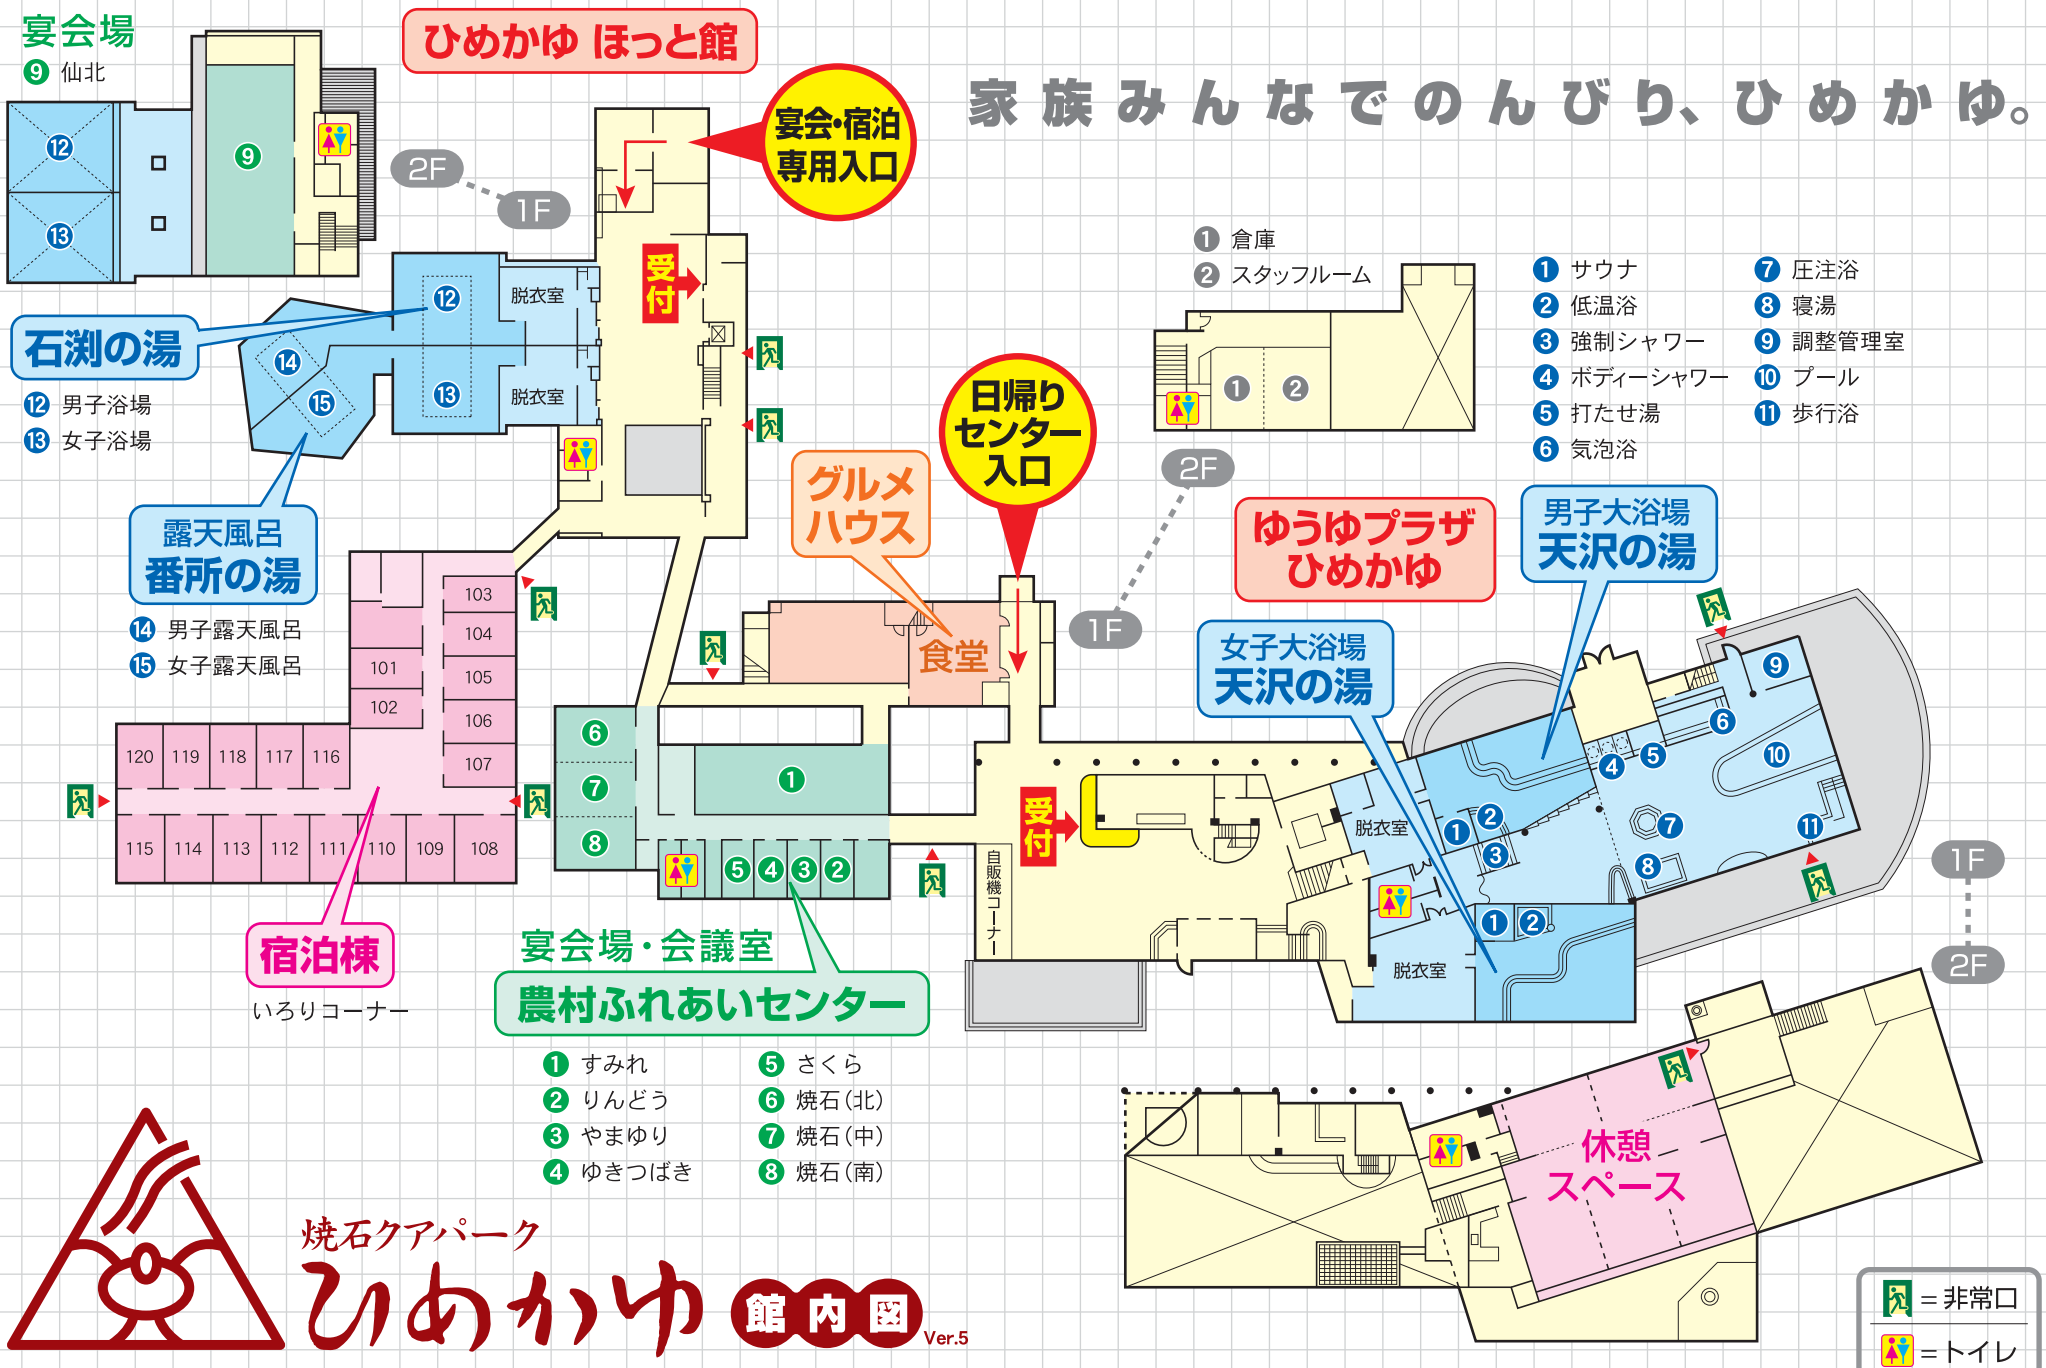

# 家族みんなでのんびり、ひめかゆ。

**宴会場**  
9 仙北

**ひめかゆ ほっと館**

**宴会・宿泊  
専用入口**

**石淵の湯**

12 男子浴場  
13 女子浴場

**露天風呂  
番所の湯**

14 男子露天風呂  
15 女子露天風呂

**宿泊棟**

いろいろコーナー

**宴会場・会議室  
農村ふれあいセンター**

- 1 すみれ
- 2 りんどう
- 3 やまゆり
- 4 ゆきつばき
- 5 さくら
- 6 焼石(北)
- 7 焼石(中)
- 8 焼石(南)

- 1 サウナ
- 2 低温浴
- 3 強制シャワー
- 4 ボディーシャワー
- 5 打たせ湯
- 6 気泡浴
- 7 圧注浴
- 8 寝湯
- 9 調整管理室
- 10 プール
- 11 歩行浴

**ゆうゆプラザ  
ひめかゆ**

**男子大浴場  
天沢の湯**

**女子大浴場  
天沢の湯**

**休憩  
スペース**

焼石クアパーク  
**ひめかゆ 館内図** Ver.5