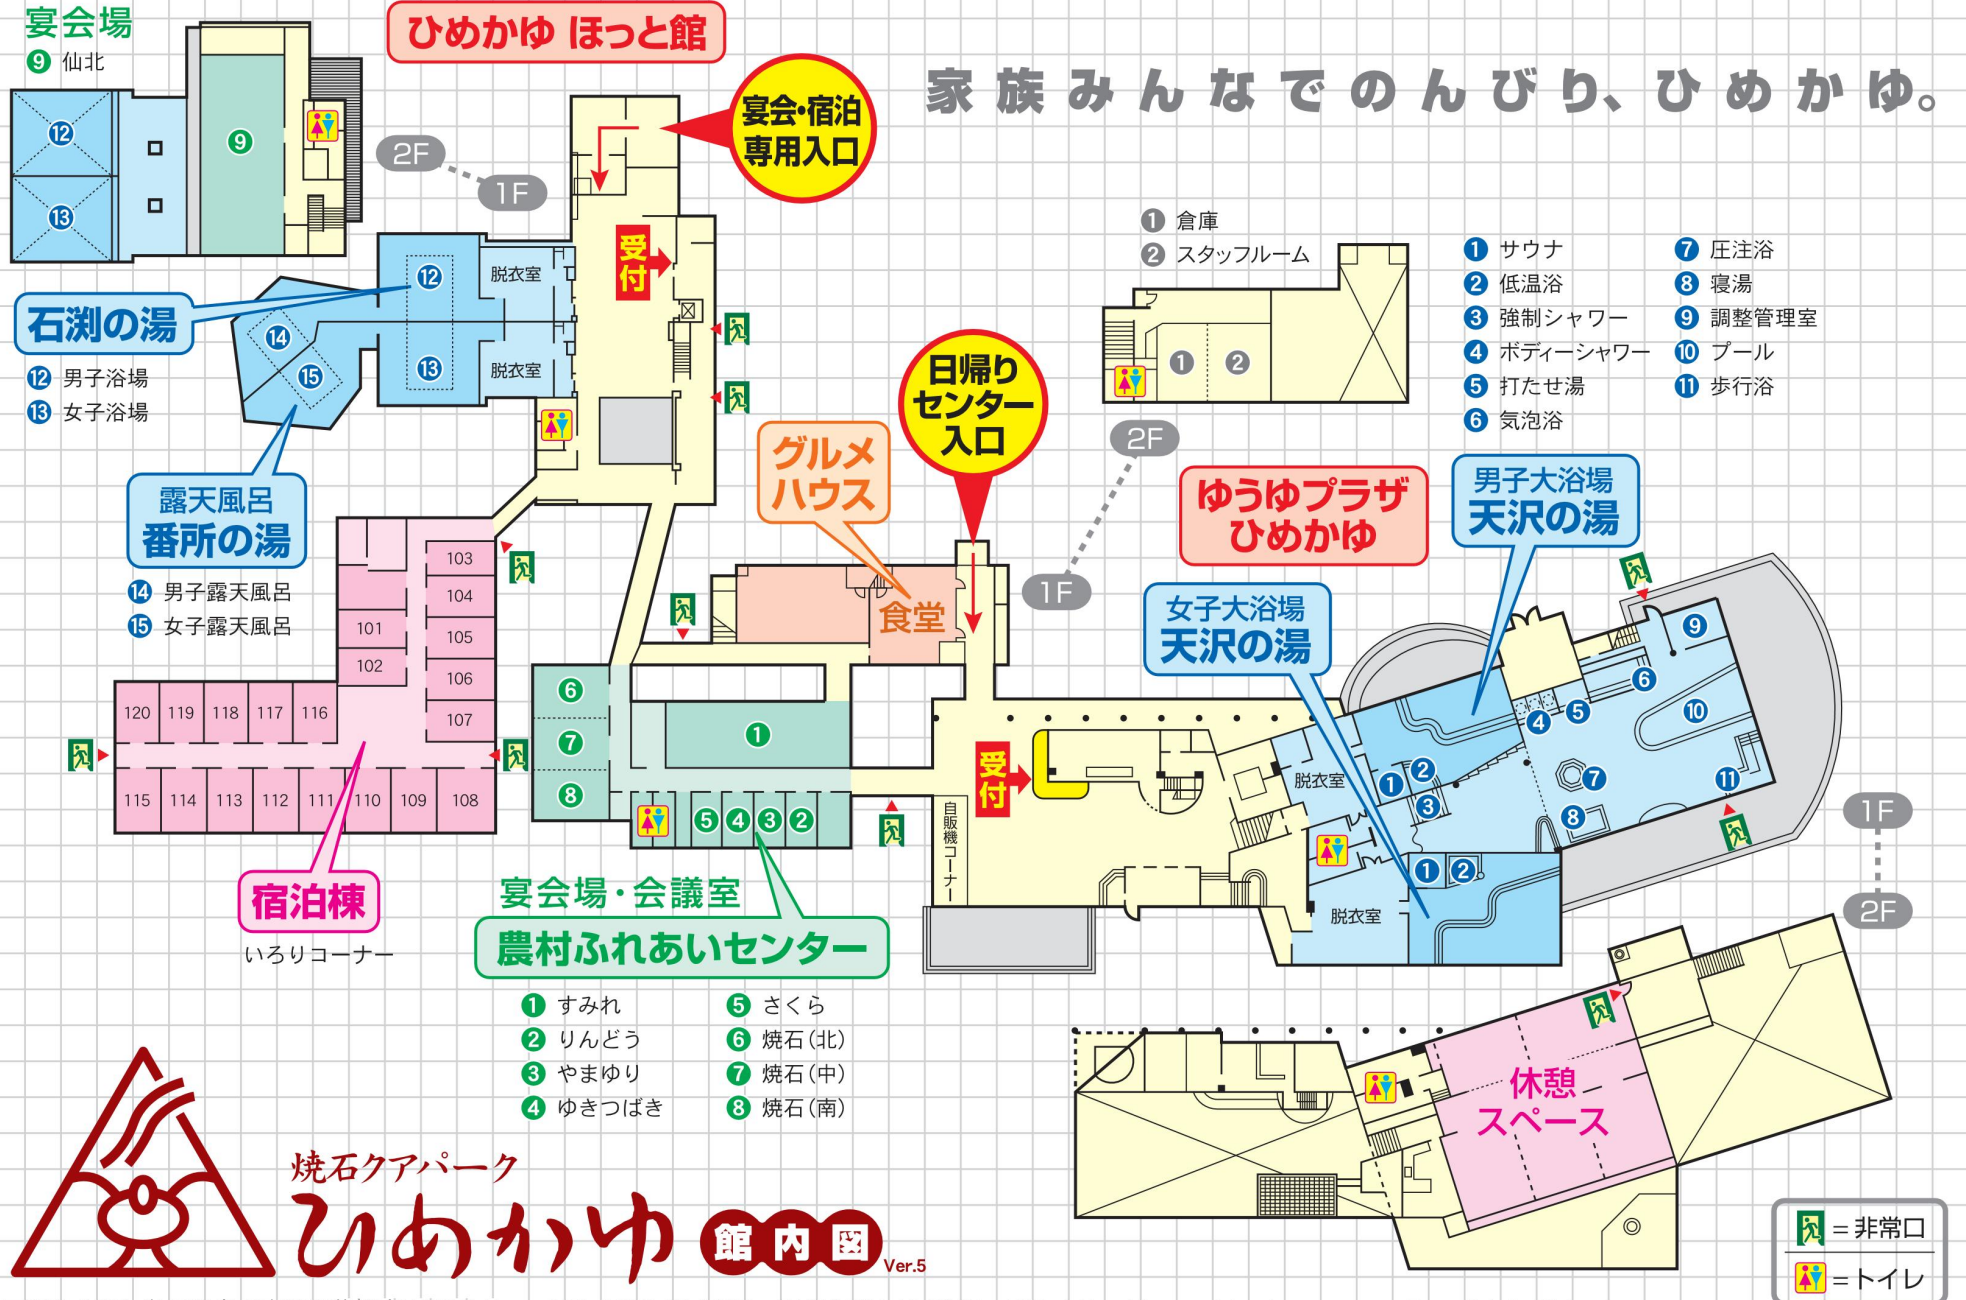

家族みんなでのんびり、ひめかゆ。

宴会場
9 仙北

ひめかゆ ほっと館

宴会・宿泊
専用入口

石測の湯

- 12 男子浴場
- 13 女子浴場

露天風呂
番所の湯

- 14 男子露天風呂
- 15 女子露天風呂

宿泊棟

いろりコーナー

宴会場・会議室
農村ふれあいセンター

- 1 すみれ
- 2 りんどう
- 3 やまゆり
- 4 ゆきつばき
- 5 さくら
- 6 焼石(北)
- 7 焼石(中)
- 8 焼石(南)

- 1 サウナ
- 2 低温浴
- 3 強制シャワー
- 4 ボディーシャワー
- 5 打たせ湯
- 6 気泡浴
- 7 圧注浴
- 8 寝湯
- 9 調整管理室
- 10 プール
- 11 歩行浴

ゆうゆプラザ
ひめかゆ

女子大浴場
天沢の湯

男子大浴場
天沢の湯

休憩
スペース

焼石クアパーク
ひめかゆ 館内図 Ver.5

= 非常口
 = トイレ